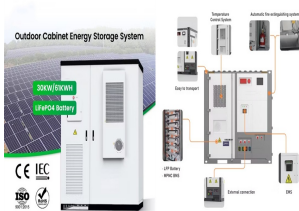

UPDATED Summer 2023.For such a tiny island nation, there's a surprising amount of fun things to do in Sao Tome and Principe. From canoeing down hidden mangrove rivers and exploring crumbling cocoa plantations, to tucking into remote beach picnics and snorkelling from boats in secluded bays, day trips on Sao Tome and Principe are all about a?|